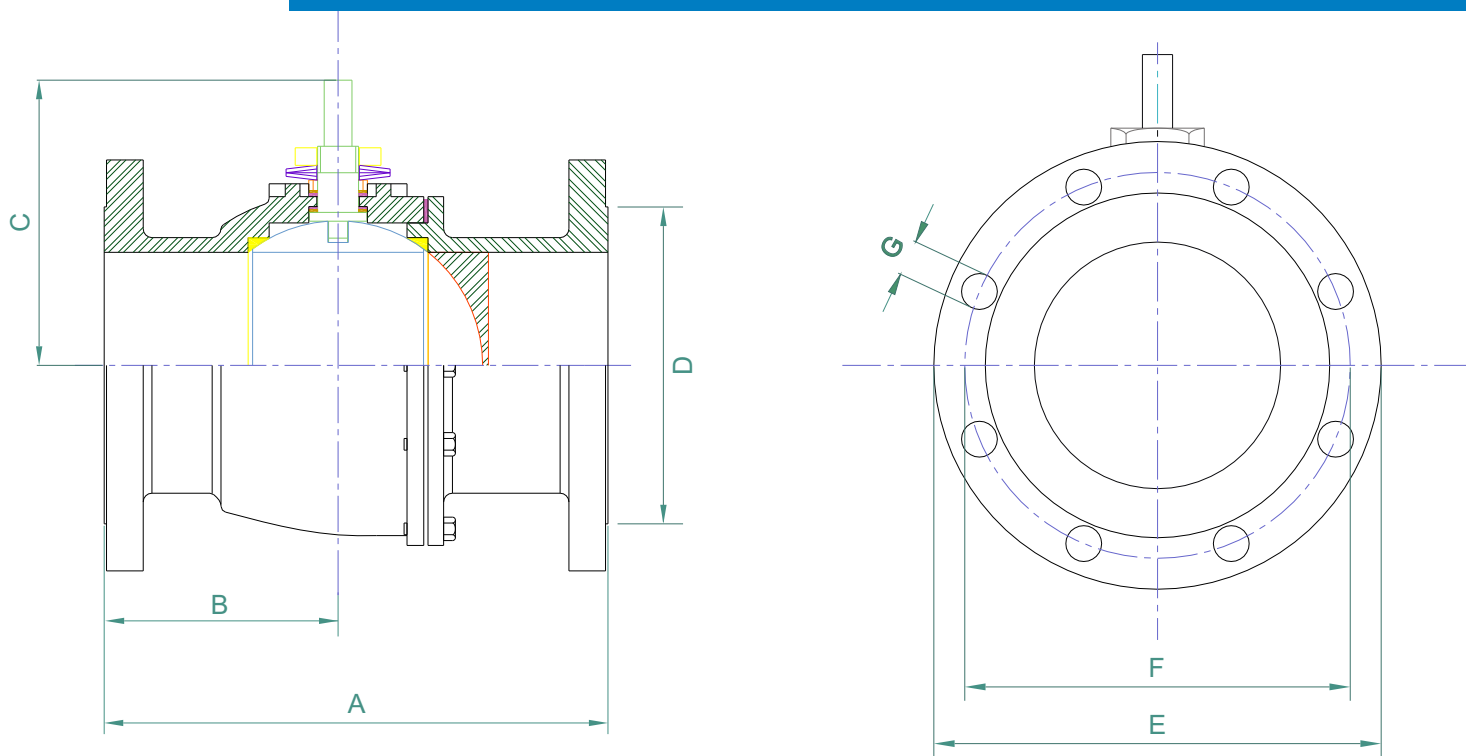

**SÉRIE 65 - VÁLVULA ESFERA BI-PARTIDA
CLASSE 150 LBS**

**POLI
BALL**

**HASTE COM SISTEMA ANTI
EXPULSÃO CONFORME
NORMA BS 5351**

ENGAXETAMENTO DE ALTA CICLAGEM

**VEDAÇÕES EM PTFE, PTFE
COM CARGA, CARBOFILL E PEEK**

poligon
válvulas industriais

**CONEXÃO FLANGE CONFORME ANSI B16.5
BITOLAS DE 2" A 12" - PASSAGEM PLENA**

DIMENSIONAIS

DIMENSIONAIS

BITOLA		Ø PASS.	A	B	C	D	E	F	G	Nº de Furos	Peso (Kg)
POL.	MM										
2"	50	50,8	178,0	84,0	104	90,0	150	120,7	19,1	4	9,6
2 1/2"	65	63,0	190,0	82,5	115	104,6	180	139,7	19,1	4	13,7
3"	80	76,0	203,0	91,5	128	127,0	190	152,4	19,1	4	18,5
4"	100	101,6	229,0	108,0	185	157,2	230	190,5	19,1	8	31,0
6"	150	152,4	267,0	133,5	257	215,9	280	241,3	22,4	8	60,0
8"	200	203,2	457,0	228,5	302	269,9	345	298,5	22,4	8	198,0
10"	250	254,0	533,0	266,5	363	323,8	405	362,0	25,4	12	303,0
12"	300	304,8	610,0	305,0	429	381,0	485	431,8	25,4	12	476,0

CHAVE DE CODIFICAÇÃO

MODELO	CONSTRUTIVO		CORPO / TAMPAS		ESFERA / HASTE		SEDE		JUNTA DO CORPO		DN
	COD		COD		COD		COD		COD		
65	4	Parafusos, porcas em Aço Inox 304	4	ASTM A351 Gr. CF8 (AISI 304)	4	ASTM A351 Gr. CF8 (AISI 304)	P	PTFE	P	PTFE	2"
											2 1/2"
	6	Parafusos, porcas em Aço Inox 316	6	ASTM A351 Gr. CF8M (AISI 316)	6	ASTM A351 Gr. CF8M (AISI 316)	D	DUROFILL	C	CARBOFILL	3"
											4"
	8	Parafusos, porcas em Aço Carbono	8	ASTM A216 Gr. WCB	6	ASTM A351 Gr. CF8M (AISI 316)	C	CARBOFILL	C	CARBOFILL	6"
											8"
										10"	
										12"	

Exemplo: 65 6 6 6 C P 2"

Válvula Esfera Série 65, parafusos e porcas em inox 316, corpo, tampas, esfera em inox CF8M, haste em inox 316, sede em Carbofill, junta do corpo em PTFE, bitola de 3".

Carbofill e Durofill são marcas registradas da Poligon